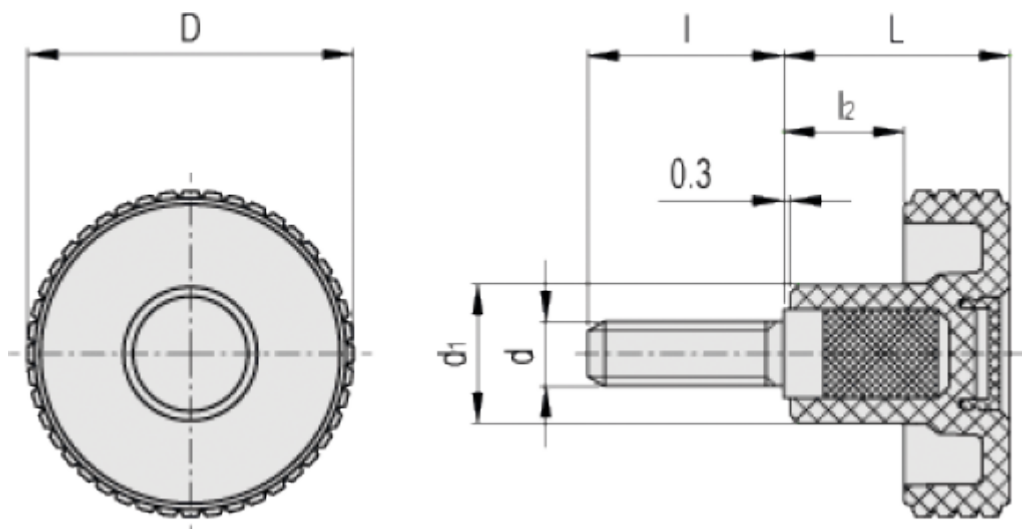

Varenummer: 23020346415

Beskrivelse: E+G Fingregreb MBT.70 p-M12x50-C5, Blå

Mål

D	= 70
d1	= 24
d6g	= M12
L	= 42
I	= 50
l2	= 20.5